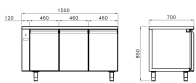

Übersicht

Kühltisch DAIQUIRI Basic Line GN 1/1, mit Tischblatt B 1500 mm, zentralgekühlt

STUDIO 54
EXPERTISE IN REFRIGERATION

Produktnummer: 66130250

Beschreibung

Die 700 mm tiefen Kühltische der Linie DAIQUIRI Basic-Line GN sind konzipiert für Arbeitsbereiche mit Gastro-Norm-Massen. Die Aluminium-Handgriffe sind in der Türe oder dem Schubladenstock eingesetzt, was ein gutes Preis-Leistungs-Verhältnis ermöglicht. Der Kühltisch enthält pro Tür einen Gitterrost mit Befestigung an den Zahnstangen. Das korrekte Einstellen und Regeln der Temperatur des Kühltisches wird über eine digitale Steuerung geregelt. Für die einfache Reinigung und Langlebigkeit des Kühltisches ist ebenfalls gesorgt. Er ist innen und aussen aus einfach zu reinigendem Chromstahl AISI 304 angefertigt und entspricht den CE- und Hygienevorschriften der EU. Die Isolation ist aus FCKW-freien Materialien hergestellt, die den aktuellen Umweltgesetzen entsprechen. Die Türen mit Magnetdichtungen ermöglichen einfaches Schliessen und garantieren, dass die Kälte im Kühltisch drin bleibt.

ohne Tischblatt
Tischblatt mit Aufkantung
mit Kühlaggregat

Produktinformationen

Technische Daten

Anzahl Kühlfächer:	3
Gerätetyp:	BASIC LINE DAIQUIRI
Gewicht kg brutto/netto:	116 / 89
Kältemittel:	R134A
Tauwasserverdunstung:	nein, Ablauf am Boden
Tischblatt:	Edelstahl
Elektroanschluss:	230V / 50Hz / 1N
Kühlung:	Umluft, zentralgekühlt
Temperaturbereich °C:	0/+8
Thermostat:	digital
Norm Innenausbau:	Gastronorm 1/1 B 325 x T 530 mm
Abtauung:	automatisch durch Kompressorstop
geprüfte Umgebungstemperatur °C:	+ 40 (bei 40% Luftfeuchtigkeit)
Isolierung mm:	50
Material aussen:	Edelstahl AISI 304
Material innen:	Edelstahl AISI 304 mit abgerundeten Ecken
Türe:	Edelstahl
Türanschlag:	rechts / links
Türdichtung:	magnetisch
im Lieferumfang enthalten:	pro Kühlfach 1 Rost GN 1/1 530 x 325 mm mit 1 Paar 'U'-Schienen
Breite mm:	1500
Tiefe mm:	700

Höhe mm:	850
Füsse:	4