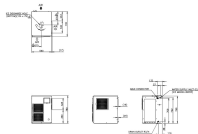

Übersicht

Crasheismaschine HOSHIZAKI FM-480AKE-HC-SB 400 kg/24h

HOSHIZAKI

Produktnummer: FM-480AKE-HC-SB