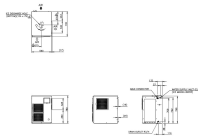

Übersicht

Crasheismaschine HOSHIZAKI FM-480AKE-HC-SB 400 kg/24h

HOSHIZAKI

Produktnummer: FM-480AKE-HC-SB