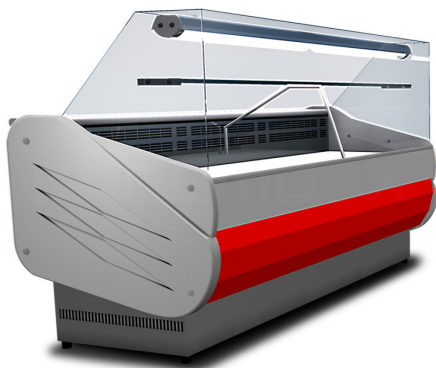

Übersicht

Frischwaretheke SALINA 80 V VD, 300 breit

Tecnodom

Produktnummer: S80300VVDSGGIALLO

Optionen

Farbe

Blau

Gelb

Beschreibung

Die gekühlte Bedientheke mit der geraden Scheibe, ohne Deckblech.

- Ideal für enge Stellen
- Reduzierter Platzbedarf (nur 900 mm Tiefe)
- Italienische Technologie, Design und Produktion
- Einfache Installation
- Geringer Energieverbrauch und geringe Umweltbelastung
- Weißer vorlackierter atoxischer (für Lebensmittel geeignet) Stahlblechbehälter

Standardmässige Eigenschaften

- Thermogeformte und isolierte Seitenwände mit Seitenwand aus gehärtetem Glas (Dicke jeweils 40 mm)
- Elektronisches Bedienfeld
- Kühlraum mit Türen
- LED Deckenleuchte
- Arbeitsplatte aus Edelstahl
- Anzeigefläche aus ungiftigen, weiß lackierten, lebensmittelgeeigneten Stahlblechen
- Manuelle, herausnehmbare Kondensatverdampfungsschale
- Abtauen außerhalb des Zyklus

Technische Daten

Anzahl Türen Vorratsraum:	3
Auslagefläche m2:	1.66
Bedienseite:	standard: offen, optional: Schiebetüren
Beleuchtung:	LED
Gerätetyp:	SALINA 80 V
Kundenseite:	gerades Glas, Glas-Top, geschlossen
Tiefe der Auslagefläche mm:	560
Volumen Vorratsraum Liter:	498
Elektroanschluss:	230V / 50 Hz / 1N, steckerfertig mit Schweizer Adapter
Kühlung:	luftgekühlt, steckerfertig, zentralgekühlt
Temperaturbereich °C:	+3/+5
Anschlussleistung:	mit Aggregat: 1025 W / 4.2 A, ohne Aggregat: 210 W
geprüfte Umgebungstemperatur °C:	+ 25 (bei 60% Luftfeuchtigkeit)
Material aussen:	Stahlblech pulverlackiert, gehärtetes Glas
Material innen:	Stahlblech ungiftig pulverbeschichtet
Breite mm:	2960
Tiefe mm:	900
Höhe mm:	1262
Füsse:	4
Gewicht kg:	260 brutto