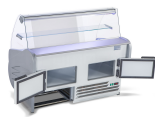

Übersicht

Frischwaretheke SALINA 80 V VD, 300 breit

Tecnodom

Produktnummer: S80300VVDSGGIALLO

Optionen

Farbe

Blau

Gelb

Beschreibung

Die gekühlte Bedientheke mit der geraden Scheibe, ohne Deckblech.

- Ideal für enge Stellen
- Reduzierter Platzbedarf (nur 900 mm Tiefe)
- Italienische Technologie, Design und Produktion
- Einfache Installation
- Geringer Energieverbrauch und geringe Umweltbelastung
- Weißer vorlackierter atoxischer (für Lebensmittel geeignet) Stahlblechbehälter

Standardmässige Eigenschaften

- Thermogeformte und isolierte Seitenwände mit Seitenwand aus gehärtetem Glas (Dicke jeweils 40 mm)
- Elektronisches Bedienfeld
- Kühlraum mit Türen
- LED Deckenleuchte
- Arbeitsplatte aus Edelstahl
- Anzeigefläche aus ungiftigen, weiß lackierten, lebensmittelgeeigneten Stahlblechen
- Manuelle, herausnehmbare Kondensatverdampfungsschale
- Abtauen außerhalb des Zyklus

Verfügbare Optionen

- Temperatureutrale Elemente für Waage oder Kasse
- transparente Schiebetüre zum Schliessen der Bedienseite
- Auslagefläche: Wärmeplatte, Holzrost für Brot, Bain-Marie

Produktinformationen