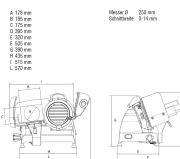

Optionen

Farbe

Antihafbeschichtung

Rot

Schwarz

Weiss