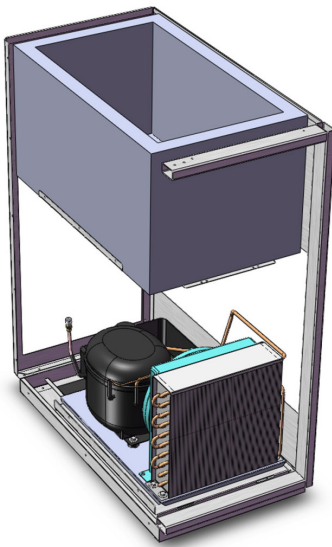

Übersicht

Flaschenkühlwanne Mod. 8, steckerfertig 560x350x850

STUDIO 54
EXPERTISE IN REFRIGERATION

Produktnummer: 66266230

Beschreibung

Flaschenkühlwanne Mod. 8