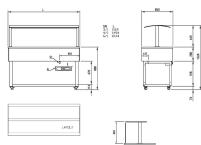

Übersicht

Warmbuffet SOUL SERVICE STAND BROWN, 4 x GN 1/1

Produktnummer: SSS-BROWN-4