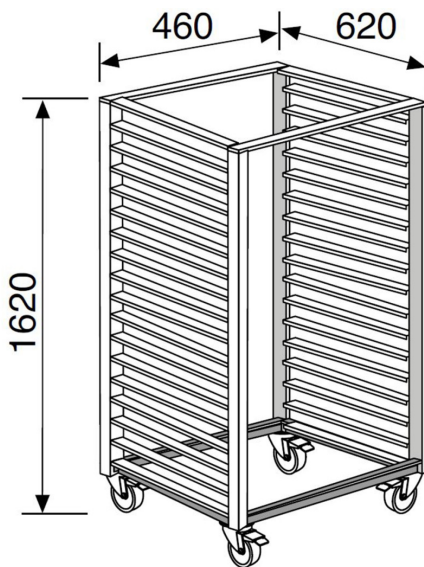

Übersicht

Hordenwagen/Trolley 20 x Bäckereinorm 600 x 400

Everlasting

Produktnummer: AV0B21

Beschreibung

Hordenwagen 20 x Bäckereinorm 600 x 400

Produktinformationen

Technische Daten

Material aussen:	Edelstahl AISI 304
Breite mm:	460
Tiefe mm:	620
Höhe mm:	1620