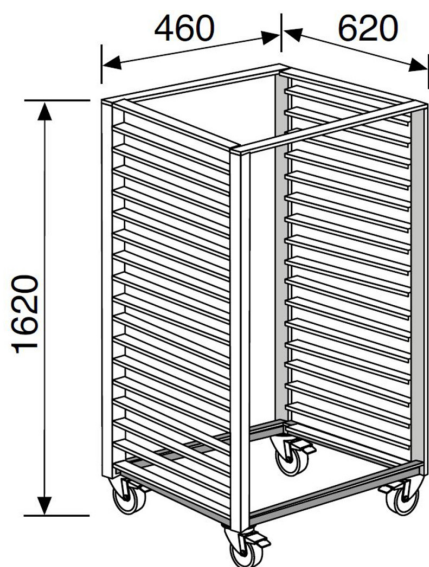

Übersicht

Hordenwagen/Trolley 20 x Bäckereinorm 600 x 400

Everlasting

Produktnummer: AV0B21

Beschreibung

Hordenwagen 20 x Bäckereinorm 600 x 400

Produktinformationen

Technische Daten

Material aussen:	Edelstahl AISI 304
Breite mm:	460
Tiefe mm:	620
Höhe mm:	1620