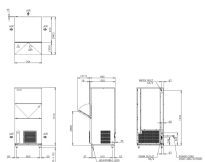

Übersicht

Eiswürfelmaschine HOSHIZAKI IM-240NE HC 210 kg/24h

HOSHIZAKI

Produktnummer: IM-240NE-HC