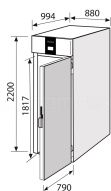

Übersicht

Einfahrkühlschrank EVERLASTING ROLL- IN GREEN GLASS 1120 Liter

Everlasting

Produktnummer: AAI211