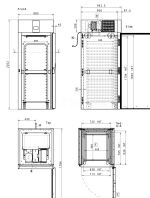

Übersicht

Einfahrkühlschrank EVERLASTING ROLL- IN GREEN GLASS 1120 Liter

Everlasting

Produktnummer: AAI211