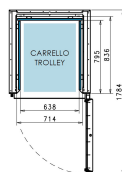

Übersicht

Einfahrkühlschrank EVERLASTING ROLL- IN GREEN GLASS 1120 Liter

Everlasting

Produktnummer: AAI211