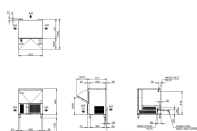

Übersicht

Eiswürfelmaschine HOSHIZAKI IM-45CNE-HC-25 32 kg/24h

HOSHIZAKI

Produktnummer: IM-45CNE-HC-25