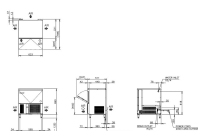

Übersicht

Eiswürfelmaschine HOSHIZAKI IM-45CNE-HC-25 32 kg/24h

HOSHIZAKI

Produktnummer: IM-45CNE-HC-25