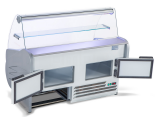

# Frischwaretheke SALINA 80 V VC, 250 breit

Tecnodom

Produktnummer: S80250VVCCGROSSO

## Beschreibung

Die Frischwaretheke mit der gebogenen Scheibe, ohne Deckblech.

- Ideal für enge Stellen
- Reduzierter Platzbedarf (nur 900 mm Tiefe)
- Italienische Technologie, Design und Produktion
- Einfache Installation
- Geringer Energieverbrauch und geringe Umweltbelastung
- Weißer vorlackierter atoxischer (für Lebensmittel geeignet) Stahlblechbehälter

### Standardmässige Eigenschaften

- Thermogeformte und isolierte Seitenwände mit Seitenwand aus gehärtetem Glas (Dicke jeweils 40 mm)
- Elektronisches Bedienfeld
- Kühlraum mit Türen
- LED Deckenleuchte
- Arbeitsplatte aus Edelstahl
- Anzeigefläche aus ungiftigen, weiß lackierten, lebensmittelgeeigneten Stahlblechen
- Manuelle, herausnehmbare Kondensatverdampfungsschale
- Abtauen außerhalb des Zyklus