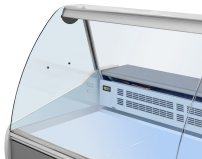

# Frischwaretheke SALINA 80 V VC, 250 breit

Tecnodom

Produktnummer: S80250VVCCGROSSO

## Beschreibung

Die Frischwaretheke mit der gebogenen Scheibe, ohne Deckblech.

- Ideal für enge Stellen
- Reduzierter Platzbedarf (nur 900 mm Tiefe)
- Italienische Technologie, Design und Produktion
- Einfache Installation
- Geringer Energieverbrauch und geringe Umweltbelastung
- Weißer vorlackierter atoxischer (für Lebensmittel geeignet) Stahlblechbehälter

### Standardmässige Eigenschaften

- Thermogeformte und isolierte Seitenwände mit Seitenwand aus gehärtetem Glas (Dicke jeweils 40 mm)
- Elektronisches Bedienfeld
- Kühlraum mit Türen
- LED Deckenleuchte
- Arbeitsplatte aus Edelstahl
- Anzeigefläche aus ungiftigen, weiß lackierten, lebensmittelgeeigneten Stahlblechen
- Manuelle, herausnehmbare Kondensatverdampfungsschale
- Abtauen außerhalb des Zyklus

### Verfügbare Optionen

- Temperatureutrale Elemente für Waage oder Kasse
- transparente Schiebetüre zum Schliessen der Bedienseite
- Auslagefläche: Wärmeplatte, Holzrost für Brot, Bain-Marie