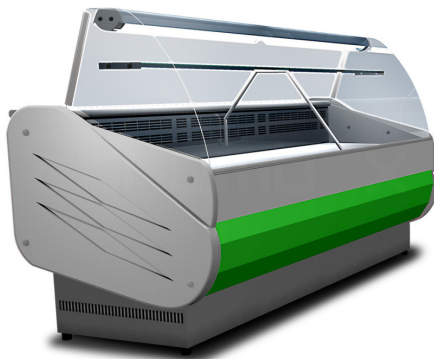

# Frischwaretheke SALINA 80 V VC, 250 breit

Tecnodom

Produktnummer: S80250VVCCGROSSO

## Beschreibung

Die Frischwaretheke mit der gebogenen Scheibe, ohne Deckblech.

- Ideal für enge Stellen
- Reduzierter Platzbedarf (nur 900 mm Tiefe)
- Italienische Technologie, Design und Produktion
- Einfache Installation
- Geringer Energieverbrauch und geringe Umweltbelastung
- Weißer vorlackierter atoxischer (für Lebensmittel geeignet) Stahlblechbehälter

### Standardmässige Eigenschaften

- Thermogeformte und isolierte Seitenwände mit Seitenwand aus gehärtetem Glas (Dicke jeweils 40 mm)
- Elektronisches Bedienfeld
- Kühlraum mit Türen
- LED Deckenleuchte
- Arbeitsplatte aus Edelstahl
- Anzeigefläche aus ungiftigen, weiß lackierten, lebensmittelgeeigneten Stahlblechen
- Manuelle, herausnehmbare Kondensatverdampfungsschale
- Abtauen außerhalb des Zyklus