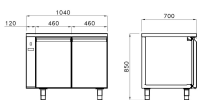

Übersicht

Kühltisch DAIQUIRI Basic Line GN 1/1, mit Tischblatt und Aufkantung B 1040 mm, zentralgekühlt

STUDIO 54
EXPERTISE IN REFRIGERATION

Produktnummer: 66130212

Beschreibung

Die 700 mm tiefen Kühltische der Linie DAIQUIRI Basic-Line GN sind konzipiert für Arbeitsbereiche mit Gastro-Norm-Massen. Die Aluminium-Handgriffe sind in der Türe oder dem Schubladenstock eingesetzt, was ein gutes Preis-Leistungs-Verhältnis ermöglicht. Der Kühltisch enthält pro Tür einen Gitterrost mit Befestigung an den Zahnstangen. Das korrekte Einstellen und Regeln der Temperatur des Kühltisches wird über eine digitale Steuerung geregelt. Für die einfache Reinigung und Langlebigkeit des Kühltisches ist ebenfalls gesorgt. Er ist innen und aussen aus einfach zu reinigendem Chromstahl AISI 304 angefertigt und entspricht den CE- und Hygienevorschriften der EU. Die Isolation ist aus FCKW-freien Materialien hergestellt, die den aktuellen Umweltgesetzen entsprechen. Die Türen mit Magnetdichtungen ermöglichen einfaches Schliessen und garantieren, dass die Kälte im Kühltisch drin bleibt.

ohne Tischblatt
Tischblatt ohne Aufkantung
mit Kühlaggregat

Produktinformationen

Technische Daten

Anzahl Kühlfächer:	2
Gerätetyp:	BASIC LINE DAIQUIRI
Gewicht kg brutto/netto:	81 / 62
Kältemittel:	R134A
Tauwasserverdunstung:	nein, Ablauf am Boden
Tischblatt:	Edelstahl mit Aufkantung
Elektroanschluss:	230V / 50Hz / 1N
Kühlung:	Umluft, zentralgekühlt
Temperaturbereich °C:	0/+8
Thermostat:	digital
Norm Innenausbau:	Gastronorm 1/1 B 325 x T 530 mm
Abtauung:	automatisch durch Kompressorstop
geprüfte Umgebungstemperatur °C:	+ 40 (bei 40% Luftfeuchtigkeit)
Isolierung mm:	50
Material aussen:	Edelstahl AISI 304
Türe:	Edelstahl
Türanschlag:	rechts / links
Türdichtung:	magnetisch
im Lieferumfang enthalten:	pro Kühlfach 1 Rost GN 1/1 530 x 325 mm mit 1 Paar 'U'-Schienen
Breite mm:	1040
Tiefe mm:	700
Höhe mm:	850 + 100