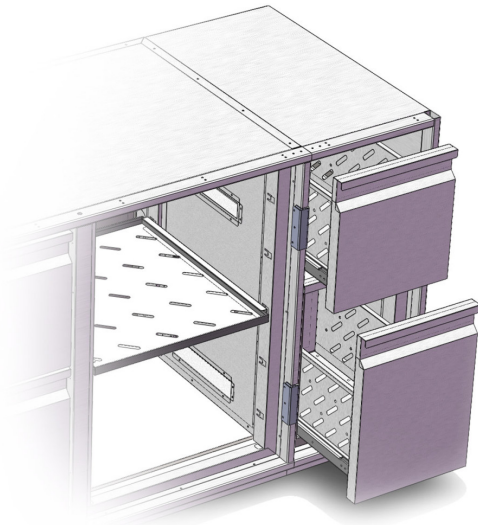

# Rotweinfach mit Schubladen

Produktnummer: 63604950

**STUDIO** 54  
EXPERTISE IN REFRIGERATION

## Beschreibung

Die Schubladen sind im Höhenverhältnis 2/5 und 3/5 der Korpshöhe.

inkl. Schieber in Seitenwand eingebaut