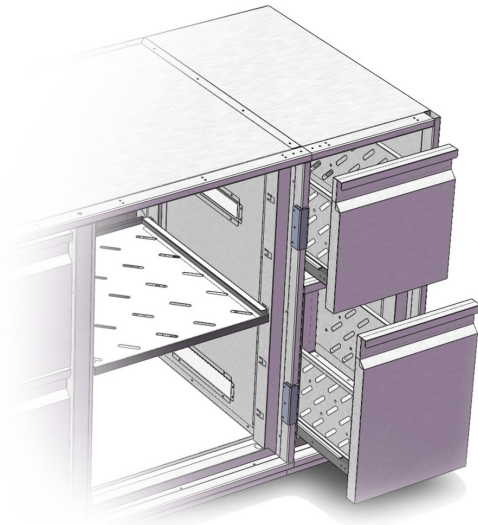

Übersicht

Rotweinfach mit Schubladen

Produktnummer: 63604950

STUDIO 54
EXPERTISE IN REFRIGERATION