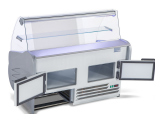

Übersicht

Frischwaretheke SALINA 80 V VD, 250 breit

Tecnodom

Produktnummer: S80250VVDCGROSSO

Optionen

Farbe

Blau

Gelb

Beschreibung

Die gekühlte Bedientheke mit der geraden Scheibe, ohne Deckblech.

- Ideal für enge Stellen
- Reduzierter Platzbedarf (nur 900 mm Tiefe)
- Italienische Technologie, Design und Produktion
- Einfache Installation
- Geringer Energieverbrauch und geringe Umweltbelastung
- Weißer vorlackierter atoxischer (für Lebensmittel geeignet) Stahlblechbehälter

Standardmässige Eigenschaften

- Thermogeformte und isolierte Seitenwände mit Seitenwand aus gehärtetem Glas (Dicke jeweils 40 mm)
- Elektronisches Bedienfeld
- Kühlraum mit Türen
- LED Deckenleuchte
- Arbeitsplatte aus Edelstahl
- Anzeigefläche aus ungiftigen, weiß lackierten, lebensmittelgeeigneten Stahlblechen
- Manuelle, herausnehmbare Kondensatverdampfungsschale
- Abtauen außerhalb des Zyklus

Verfügbare Optionen

- Temperaturneutrale Elemente für Waage oder Kasse
- transparente Schiebetüre zum Schliessen der Bedienseite
- Auslagefläche: Wärmeplatte, Holzrost für Brot, Bain-Marie

Produktinformationen