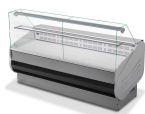

Übersicht

Frischwaretheke SALINA 80 V VD, 250 breit

Tecnodom

Produktnummer: S80250VVDCGROSSO

Optionen

Farbe

Blau

Gelb

Beschreibung

Die gekühlte Bedientheke mit der geraden Scheibe, ohne Deckblech.

- Ideal für enge Stellen
- Reduzierter Platzbedarf (nur 900 mm Tiefe)
- Italienische Technologie, Design und Produktion
- Einfache Installation
- Geringer Energieverbrauch und geringe Umweltbelastung
- Weißer vorlackierter atoxischer (für Lebensmittel geeignet) Stahlblechbehälter

Standardmässige Eigenschaften

- Thermogeformte und isolierte Seitenwände mit Seitenwand aus gehärtetem Glas (Dicke jeweils 40 mm)
- Elektronisches Bedienfeld
- Kühlraum mit Türen
- LED Deckenleuchte
- Arbeitsplatte aus Edelstahl
- Anzeigefläche aus ungiftigen, weiß lackierten, lebensmittelgeeigneten Stahlblechen
- Manuelle, herausnehmbare Kondensatverdampfungsschale
- Abtauen außerhalb des Zyklus

Verfügbare Optionen

- Temperaturneutrale Elemente für Waage oder Kasse
- transparente Schiebetüre zum Schliessen der Bedienseite
- Auslagefläche: Wärmeplatte, Holzrost für Brot, Bain-Marie

Produktinformationen