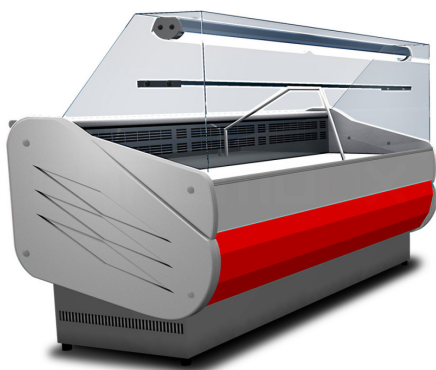

Übersicht

Frischwaretheke SALINA 80 V VD, 250 breit

Tecnodom

Produktnummer: S80250VVDCGROSSO

Optionen

Farbe

Blau

Gelb

Beschreibung

Die gekühlte Bedientheke mit der geraden Scheibe, ohne Deckblech.

- Ideal für enge Stellen
- Reduzierter Platzbedarf (nur 900 mm Tiefe)
- Italienische Technologie, Design und Produktion
- Einfache Installation
- Geringer Energieverbrauch und geringe Umweltbelastung
- Weißer vorlackierter atoxischer (für Lebensmittel geeignet) Stahlblechbehälter

Standardmässige Eigenschaften

- Thermogeformte und isolierte Seitenwände mit Seitenwand aus gehärtetem Glas (Dicke jeweils 40 mm)
- Elektronisches Bedienfeld
- Kühlraum mit Türen
- LED Deckenleuchte
- Arbeitsplatte aus Edelstahl
- Anzeigefläche aus ungiftigen, weiß lackierten, lebensmittelgeeigneten Stahlblechen
- Manuelle, herausnehmbare Kondensatverdampfungsschale
- Abtauen außerhalb des Zyklus

Technische Daten

Anzahl Türen Vorratsraum:	3
Auslagefläche m2:	1.38
Bedienseite:	standard: offen, optional: Schiebetüren
Beleuchtung:	LED
Gerätetyp:	SALINA 80 V
Kundenseite:	gerades Glas, Glas-Top, geschlossen
Tiefe der Auslagefläche mm:	560
Volumen Vorratsraum Liter:	415
Elektroanschluss:	230V / 50 Hz / 1N, steckerfertig mit Schweizer Adapter
Kühlung:	luftgekühlt, steckerfertig, zentralgekühlt
Temperaturbereich °C:	+3/+5
Anschlussleistung:	mit Aggregat: 913 W / 3.67 A, ohne Aggregat: 200 W
geprüfte Umgebungstemperatur °C:	+ 25 (bei 60% Luftfeuchtigkeit)
Material aussen:	Stahlblech pulverlackiert, gehärtetes Glas
Material innen:	Stahlblech ungiftig pulverbeschichtet
Breite mm:	2480
Tiefe mm:	900
Höhe mm:	1262
Füsse:	4
Gewicht kg:	220 brutto