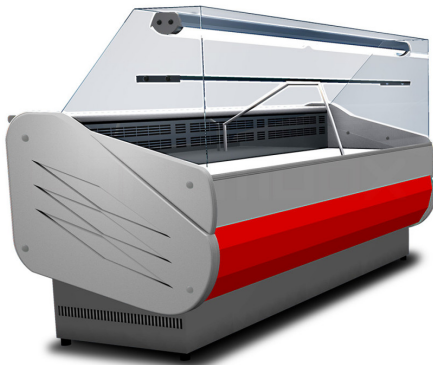

Übersicht

Frischwaretheke SALINA 80 V VD, 150 breit

Tecnodom

Produktnummer: S80150VVDCGROSSO

Optionen

Farbe

Blau

Gelb

Beschreibung

Die gekühlte Bedientheke mit der geraden Scheibe, ohne Deckblech.

- Ideal für enge Stellen
- Reduzierter Platzbedarf (nur 900 mm Tiefe)
- Italienische Technologie, Design und Produktion
- Einfache Installation
- Geringer Energieverbrauch und geringe Umweltbelastung
- Weißer vorlackierter atoxischer (für Lebensmittel geeignet) Stahlblechbehälter

Standardmässige Eigenschaften

- Thermogeformte und isolierte Seitenwände mit Seitenwand aus gehärtetem Glas (Dicke jeweils 40 mm)
- Elektronisches Bedienfeld
- Kühlraum mit Türen
- LED Deckenleuchte
- Arbeitsplatte aus Edelstahl
- Anzeigefläche aus ungiftigen, weiß lackierten, lebensmittelgeeigneten Stahlblechen
- Manuelle, herausnehmbare Kondensatverdampfungsschale
- Abtauen außerhalb des Zyklus

Technische Daten

Anzahl Türen Vorratsraum:	2
Auslagefläche m2:	0.83
Bedienseite:	standard: offen, optional: Schiebetüren
Beleuchtung:	LED
Gerätetyp:	SALINA 80 V
Kundenseite:	gerades Glas, Glas-Top, geschlossen
Tiefe der Auslagefläche mm:	560
Volumen Vorratsraum Liter:	249
Elektroanschluss:	230V / 50 Hz / 1N, steckerfertig mit Schweizer Adapter
Kühlung:	luftgekühlt, steckerfertig, zentralgekühlt
Temperaturbereich °C:	+3/+5
Anschlussleistung:	mit Aggregat: 663 W / 2.61 A, ohne Aggregat: 110 W
geprüfte Umgebungstemperatur °C:	+ 25 (bei 60% Luftfeuchtigkeit)
Material aussen:	Stahlblech pulverlackiert, gehärtetes Glas
Material innen:	Stahlblech ungiftig pulverbeschichtet
Breite mm:	1520
Tiefe mm:	900
Höhe mm:	1262
Füsse:	4
Gewicht kg:	150 brutto