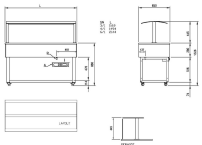

Übersicht

Warmbuffet ESSENCE BROWN, 6 x GN 1/1

Produktnummer: ES-BROWN-6H

Optionen

Farbe

Hemlock nordique

RAL special

Wenge dunkel