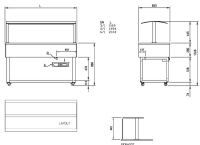

Übersicht

Warmbuffet ESSENCE BROWN, 6 x GN 1/1

Produktnummer: ES-BROWN-6H

Optionen

Farbe

Hemlock nordique

RAL special

Wenge dunkel